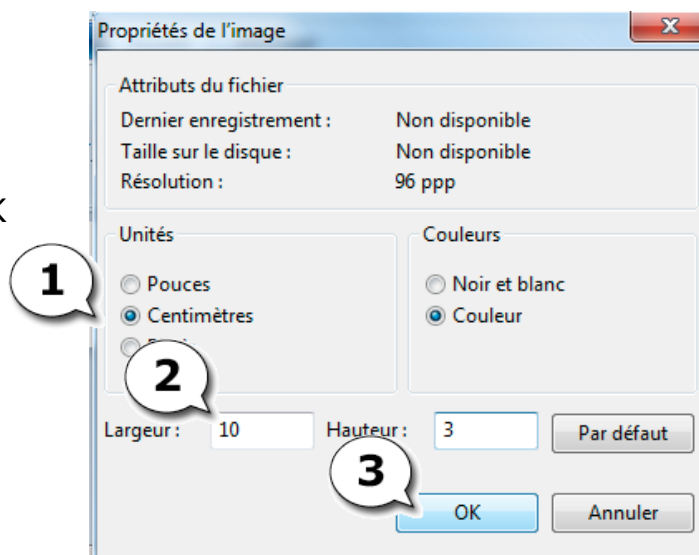

Créer un gif animé avec Paint et unFREEz Sous Windows 7

Première étape : tracer son nom avec Paint

Vous aurez à créer des fichiers GIF en ajoutant, à chaque fois, une lettre de votre prénom, en commençant par un fichier blanc (vide). Par exemple, pour «Julie» :

Réglage des dimensions.

1. Ouvrez Paint.

2. Menu > Propriétés

3. Centimètres > 10 X 3 > OK

Première image vide

4. Laissez la première image vide.
Cliquez sur Enregistrer.

5. Sélectionnez le dossier où iront vos images (créez-le au besoin).

6. Nommez-le «vide».

7. Choisissez «GIF».

8. Enregistrez.

Première lettre du prénom

9. Choisissez un outil parmi les pinceaux (pastel donne un joli effet).

10. Choisissez la taille la plus petite.

11. Choisissez la couleur.