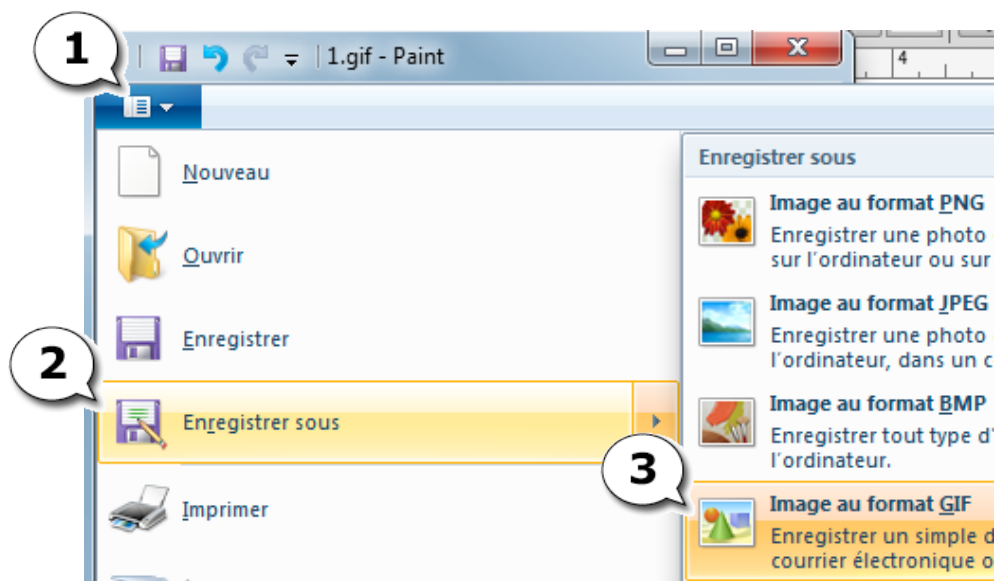

16. Menu > Enregistrer sous > Image au format GIF.