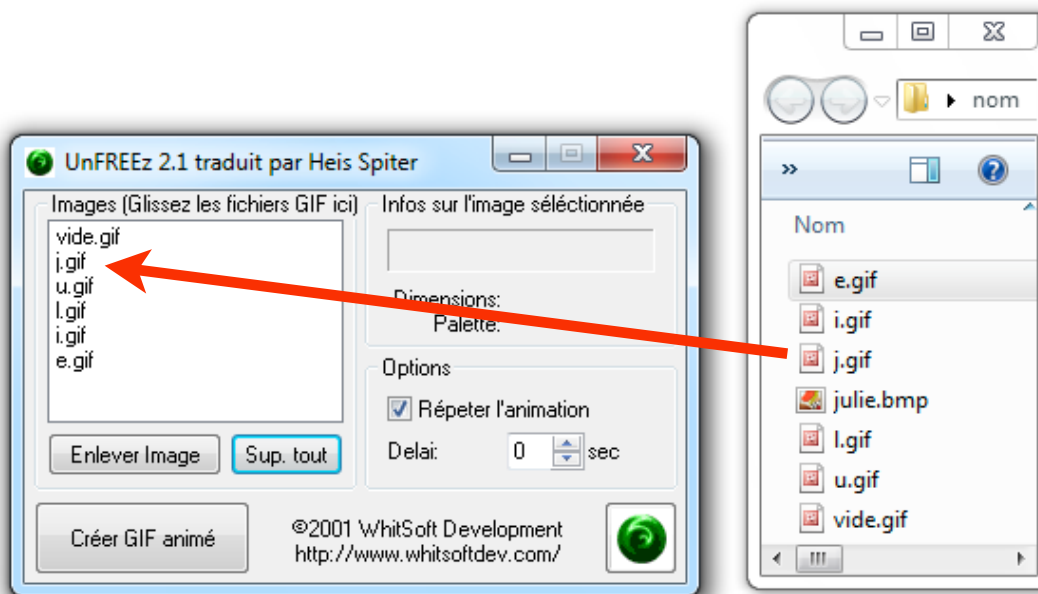

3. Glissez ensuite les autres fichiers, dans l'ordre d'écriture de votre prénom.