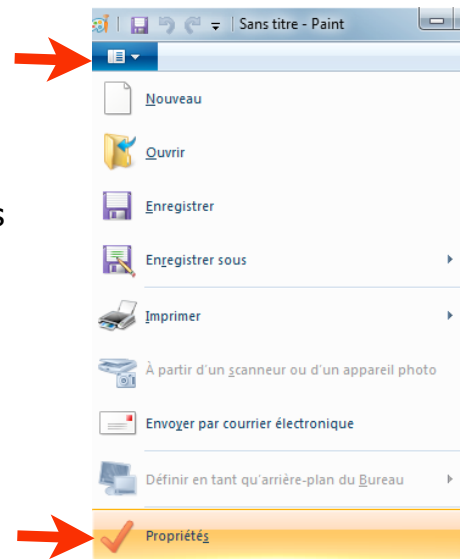

Créer un gif animé avec Paint et unFREEz Sous Windows 7

Première étape : tracer son nom avec Paint

Vous aurez à créer des fichiers GIF en ajoutant, à chaque fois, une lettre de votre prénom, en commençant par un fichier blanc (vide). Par exemple, pour «Julie» :

Réglage des dimensions.

1. Ouvrez Paint.

2. Menu > Propriétés

3. Centimètres > 10 X 3 > OK

Première image vide

4. Laissez la première image vide.
Cliquez sur Enregistrer.

5. Sélectionnez le dossier où iront vos images (créez-le au besoin).