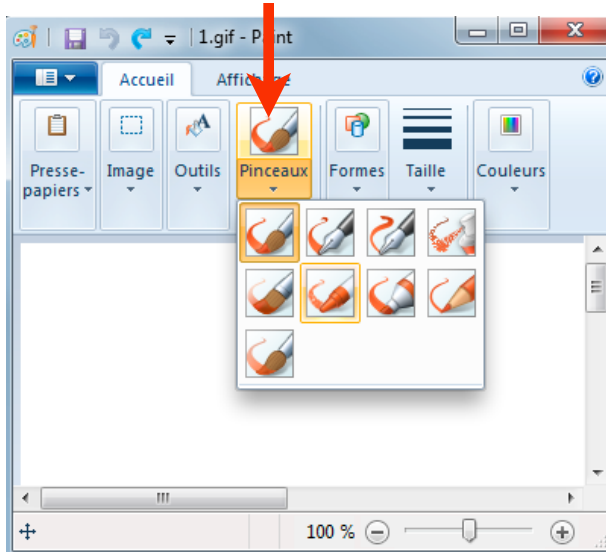

Créer un gif animé avec Paint et unFREEz Sous Windows 7

Première étape : tracer son nom avec Paint

Vous aurez à créer des fichiers GIF en ajoutant, à chaque fois, une lettre de votre prénom, en commençant par un fichier blanc (vide). Par exemple, pour «Julie» :

Réglage des dimensions.

1. Ouvrez Paint.

2. Menu > Propriétés

3. Centimètres > 10 X 3 > OK

Première image vide

4. Laissez la première image vide.
Cliquez sur Enregistrer.

5. Sélectionnez le dossier où iront vos images (créez-le au besoin).

6. Nommez-le «vide».

7. Choisissez «GIF».

8. Enregistrez.

Première lettre du prénom

9. Choisissez un outil parmi les pinceaux (pastel donne un joli effet).

10. Choisissez la taille la plus petite.

11. Choisissez la couleur.