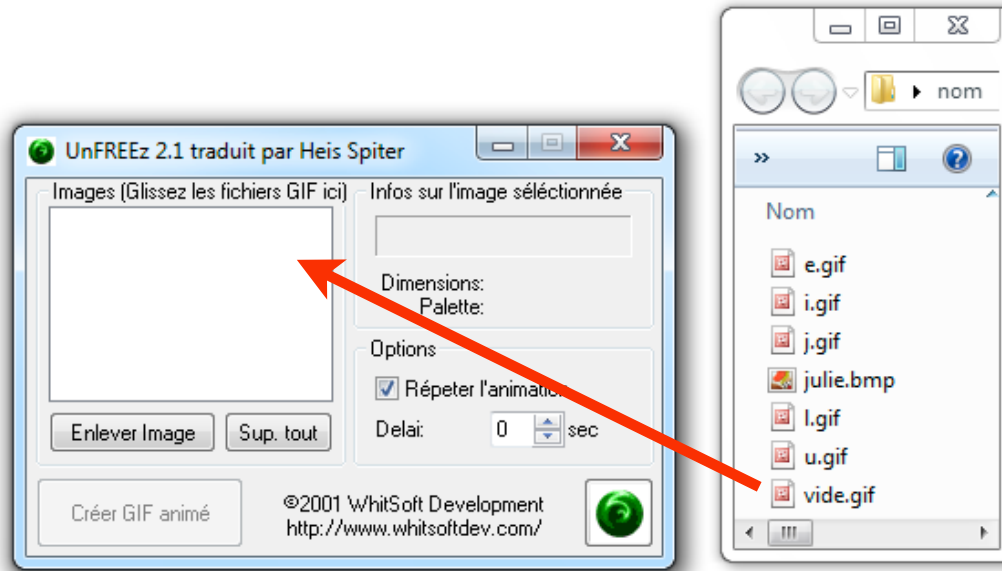

Deuxième étape : créer le gif animé avec unFREEz

1. Ouvrez unFREEz.

2. Glissez les gif un à un, en commençant par «vide».