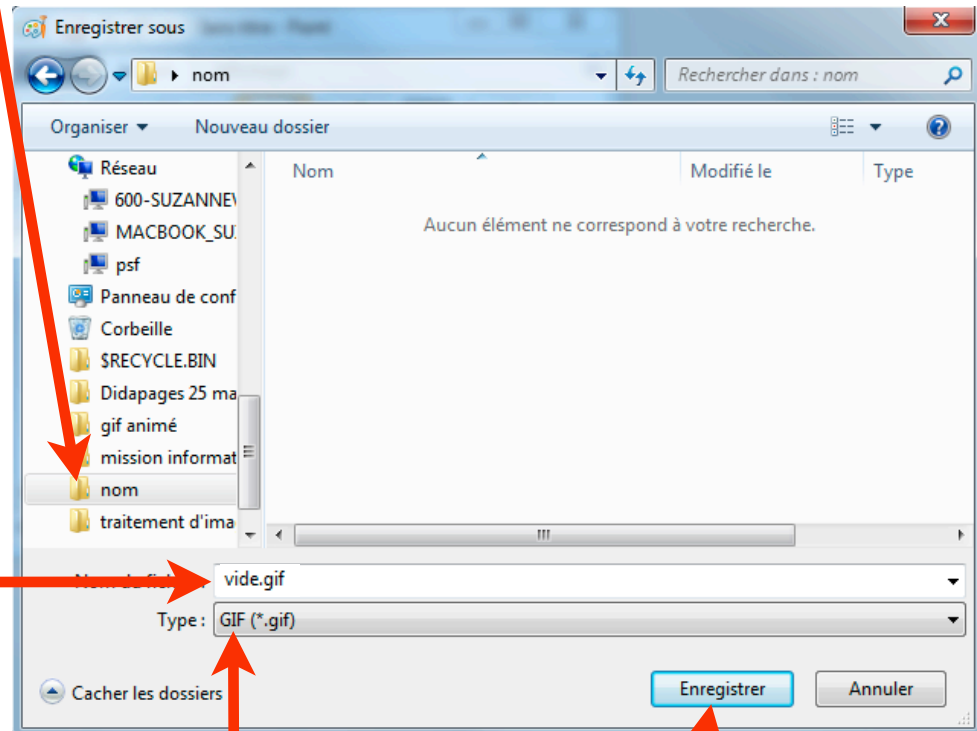

Créer un gif animé avec Paint et unFREEz Sous Windows 7

Première étape : tracer son nom avec Paint

Vous aurez à créer des fichiers GIF en ajoutant, à chaque fois, une lettre de votre prénom, en commençant par un fichier blanc (vide). Par exemple, pour «Julie» :

Réglage des dimensions.

1. Ouvrez Paint.

2. Menu > Propriétés

3. Centimètres > 10 X 3 > OK

Première image vide

4. Laissez la première image vide.
Cliquez sur Enregistrer.

5. Sélectionnez le dossier où iront vos images (créez-le au besoin).

6. Nommez-le «vide».

7. Choisissez «GIF».

8. Enregistrez.

Première lettre du prénom

9. Choisissez un outil parmi les pinceaux (pastel donne un joli effet).

10. Choisissez la taille la plus petite.

11. Choisissez la couleur.